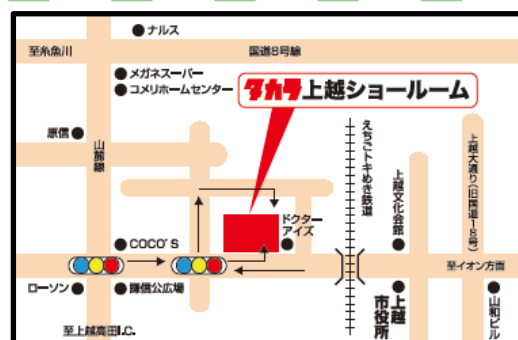

お問い合わせ・ご予約はこちらまで!!

電話番号 0255-78-2155

MYSIA  
マイシア

株式会社島田建綜

※特別キャンペーンにつき

ご来場の際は、事前の  
ご予約をお願い致します。

会場のご案内  
**タカラ標準上越ショールーム**

〒943-0803 上越市春日野1-3-2 【駐車場完備】